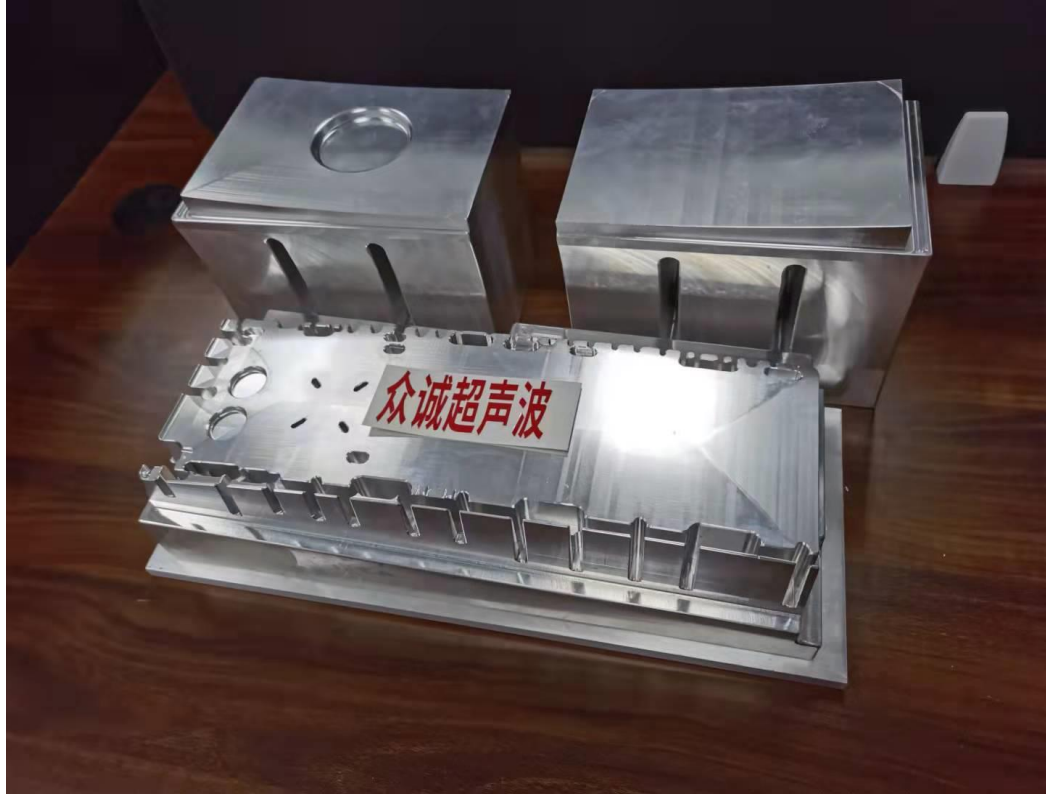

洗衣机控板与模内件焊接

-无锡众诚超声波设备有限公司

电话：13961854375 朱工

双头焊接设备

双头焊接工装

焊接工装

单头焊接设备

单头焊接工装

单头焊接工装