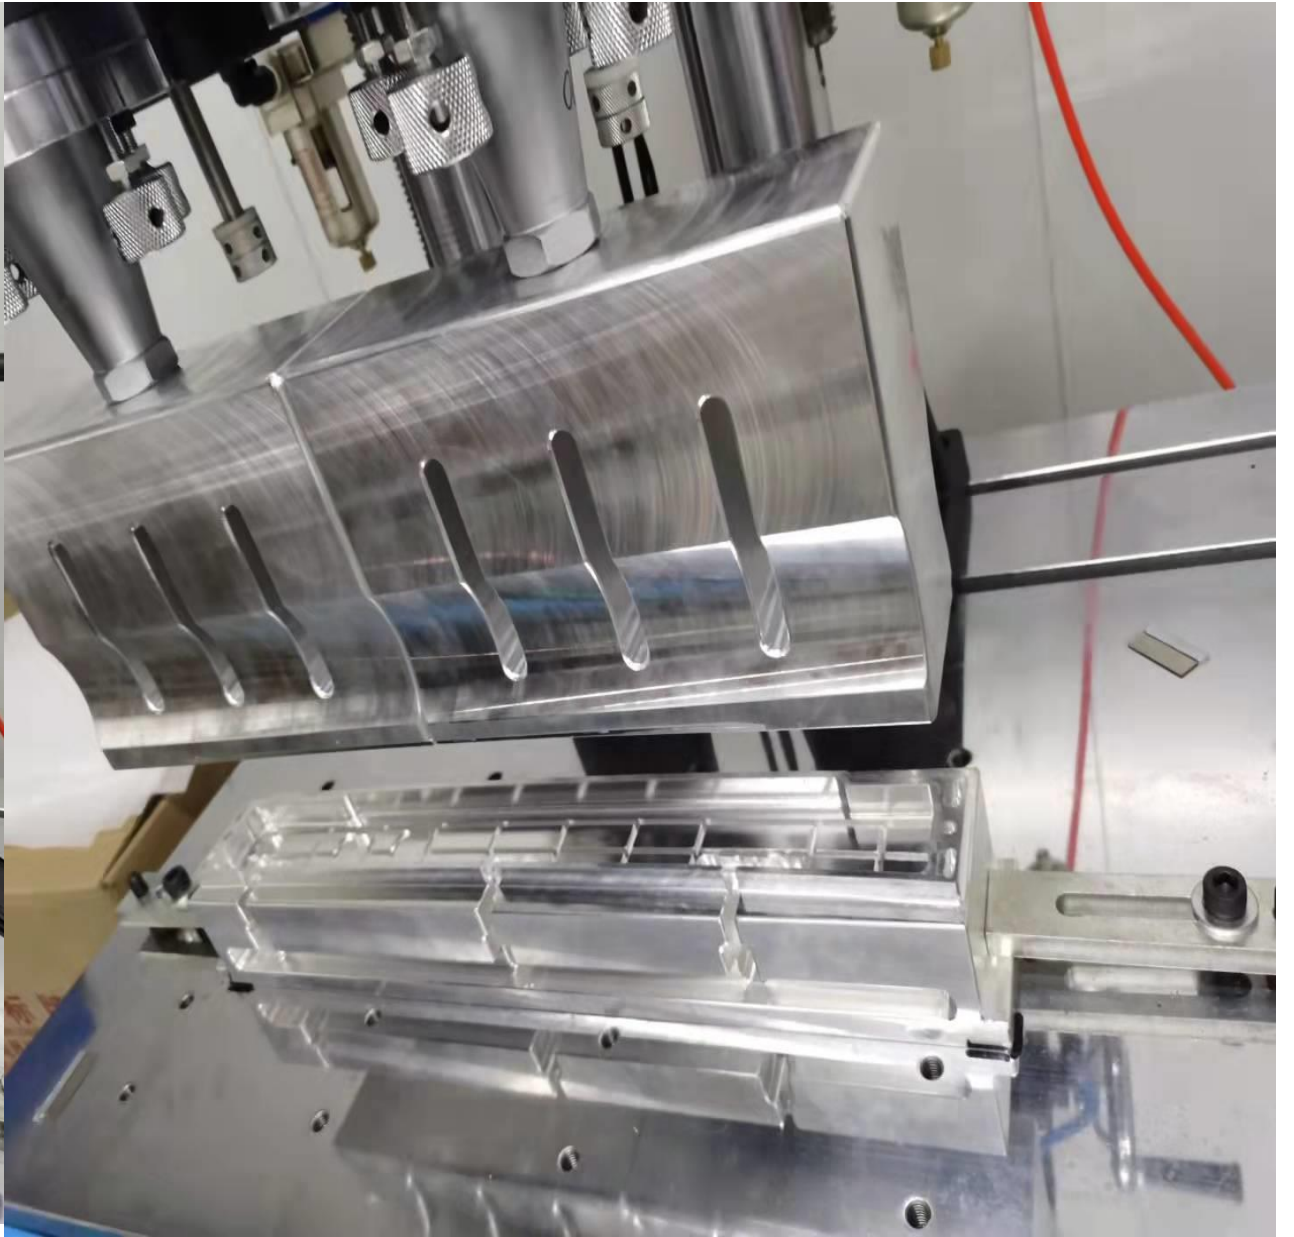

洗衣机控板与模内件焊接

-无锡众诚超声波设备有限公司

电话：13961854375 朱工

双头焊接设备

双头焊接工装

焊接工装

单头焊接设备

单头焊接工装

单头焊接工装