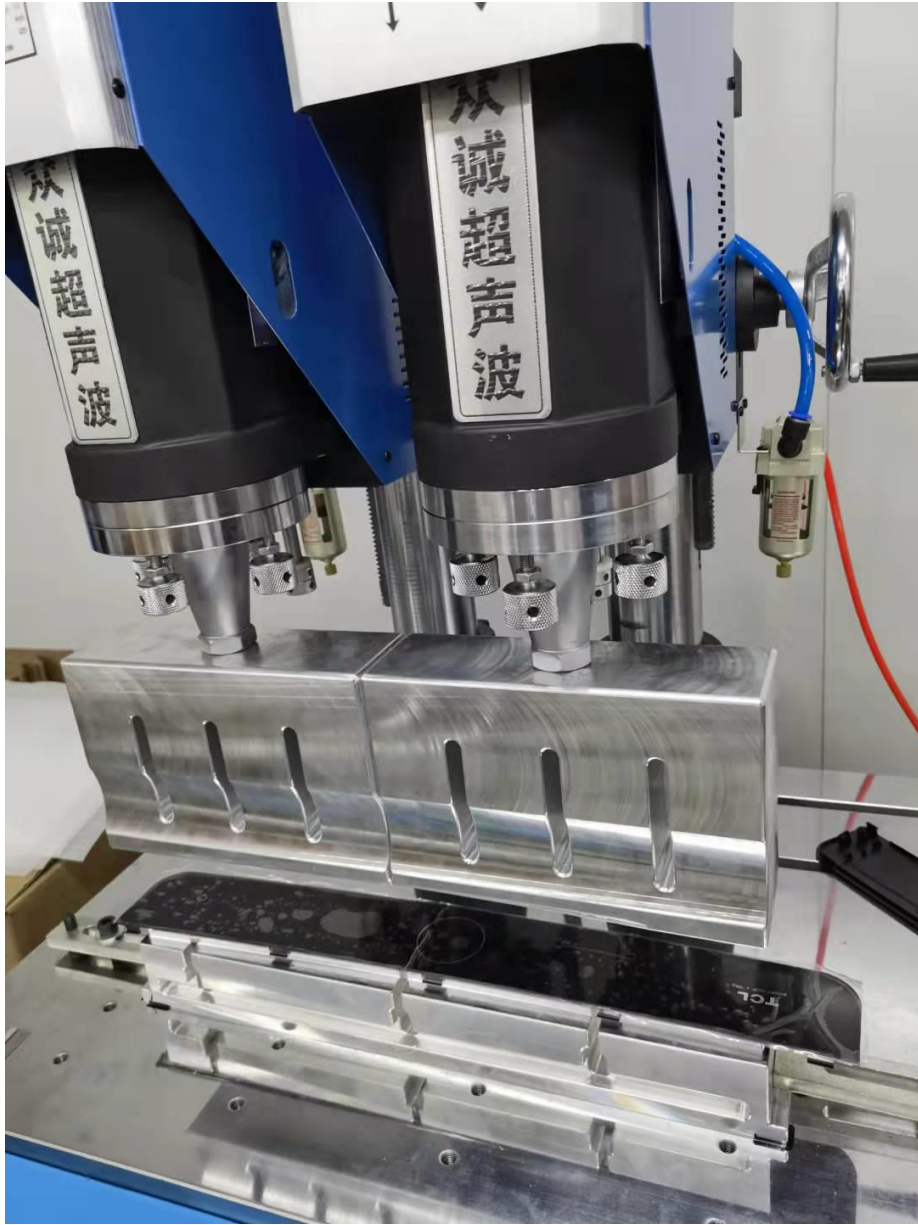

洗衣机控板与模内件焊接

-无锡众诚超声波设备有限公司

电话：13961854375 朱工

双头焊接设备

双头焊接工装

焊接工装

单头焊接设备

单头焊接工装

单头焊接工装