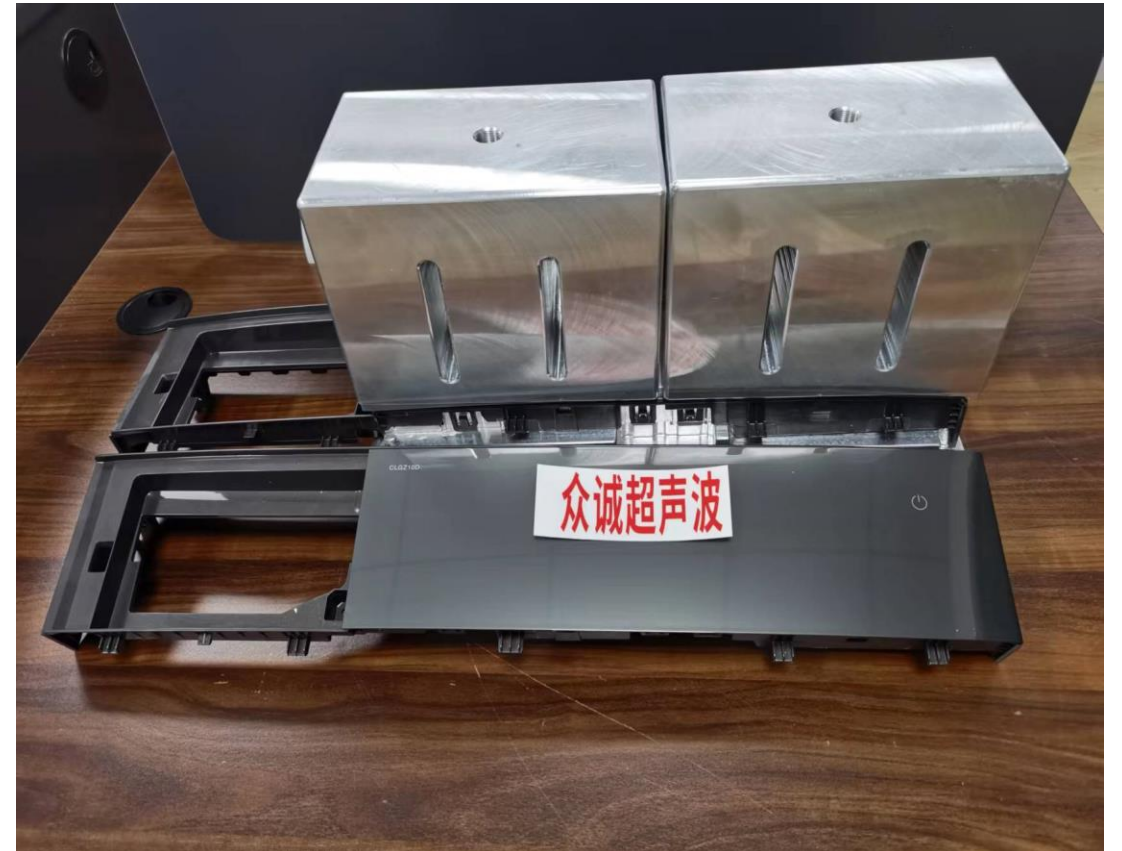

洗衣机控板与模内件焊接

-无锡众诚超声波设备有限公司

电话：13961854375 朱工

双头焊接设备

双头焊接工装

焊接工装

单头焊接设备

单头焊接工装

单头焊接工装