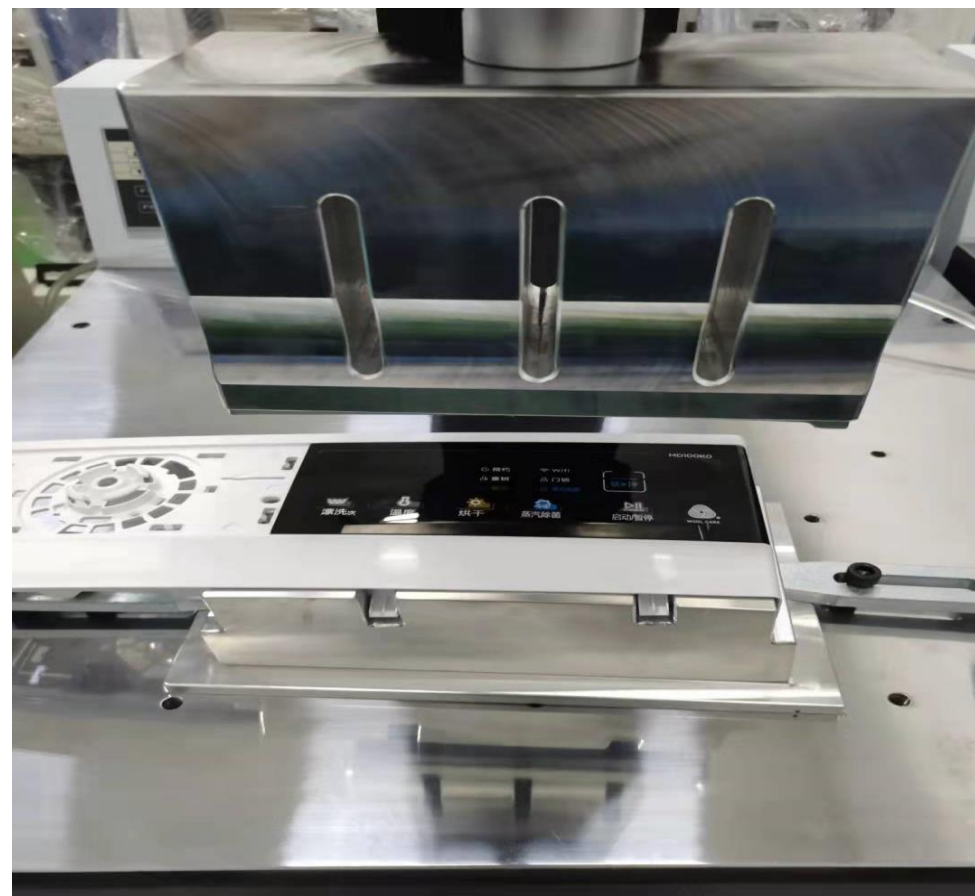

洗衣机控板与模内件焊接

-无锡众诚超声波设备有限公司

电话：13961854375 朱工

双头焊接设备

双头焊接工装

焊接工装

单头焊接设备

单头焊接工装

单头焊接工装